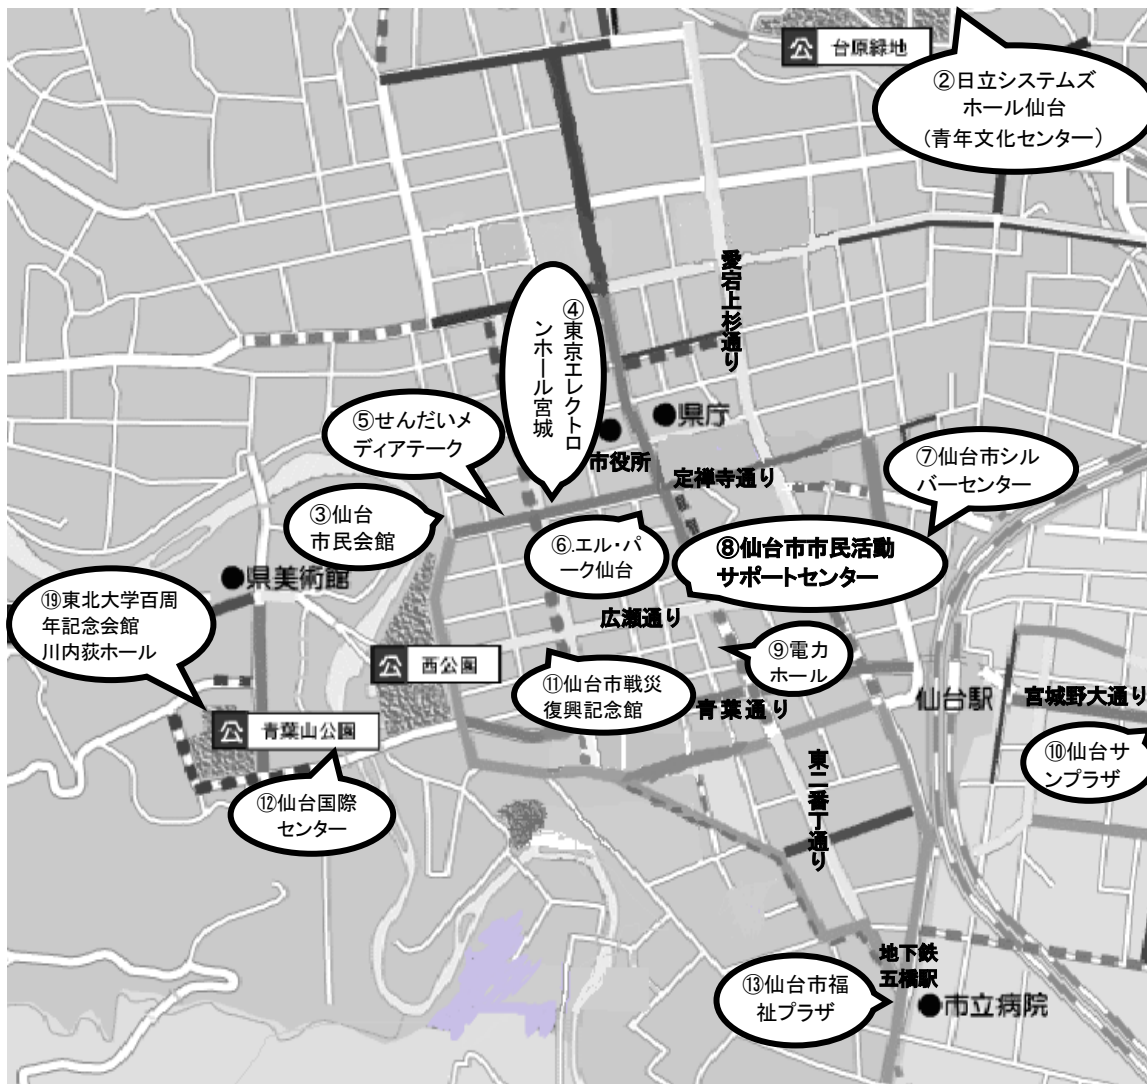

仙台市内 ホールマップ

このマップには、仙台市内にある、演劇やコンサートの公演が可能な施設が載っています。
裏面に問い合わせ先一覧がありますので、詳細は各施設へお問い合わせください。

2020.4.16

①仙台銀行ホールイズミティ21
(仙台市泉文化創造センター)

泉区

宮城野区

⑱宮城野区文化センター

若林区