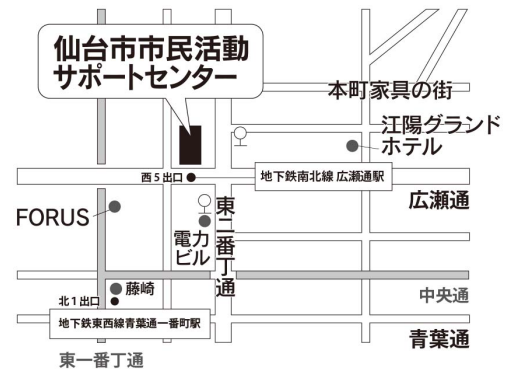

この企画は、仙台市市民活動サポートセンターが主催する「マチノワ縁日」の一部です。8月25日(土)～27日(月)にサポートセンター内にて様々なイベントを行います。ぜひご参加ください。

お申込み

市民活動サポートセンターのマチノワ縁日ホームページ内に設置するお申込みフォームよりお申込みください。お申込みフォームのご利用の他、窓口・TEL・FAXでも承ります。

お申込み開始日

2018年8月6日(月) 9:00 スタート

マチノワ縁日ホームページ：www.sapo-sen.jp/event/5441

※いただいた個人情報は、本事業企画およびサポートセンターの事業以外では使用いたしません。

お申込み／問合せ先

主催：仙台市市民活動サポートセンター

〒980-0811 宮城県仙台市青葉区一番町四丁目 1-3

TEL：022-212-3010/FAX：022-268-4042/H P：http://sapo-sen.jp

マチノワ縁日とは

一人ひとりの「まち」への思いをゆさぶり、新たな一歩を後押しすることを目的にトークイベント、企業の社会貢献活動や市民活動の紹介、縁をつなぐ交流会などを3日間にわたり開催します。

－マチノワ縁日ホームページ
www.sapo-sen.jp/event/5441

主催：仙台市市民活動サポートセンター
(指定管理者：特定非営利活動法人せんだい・みやぎNPOセンター)