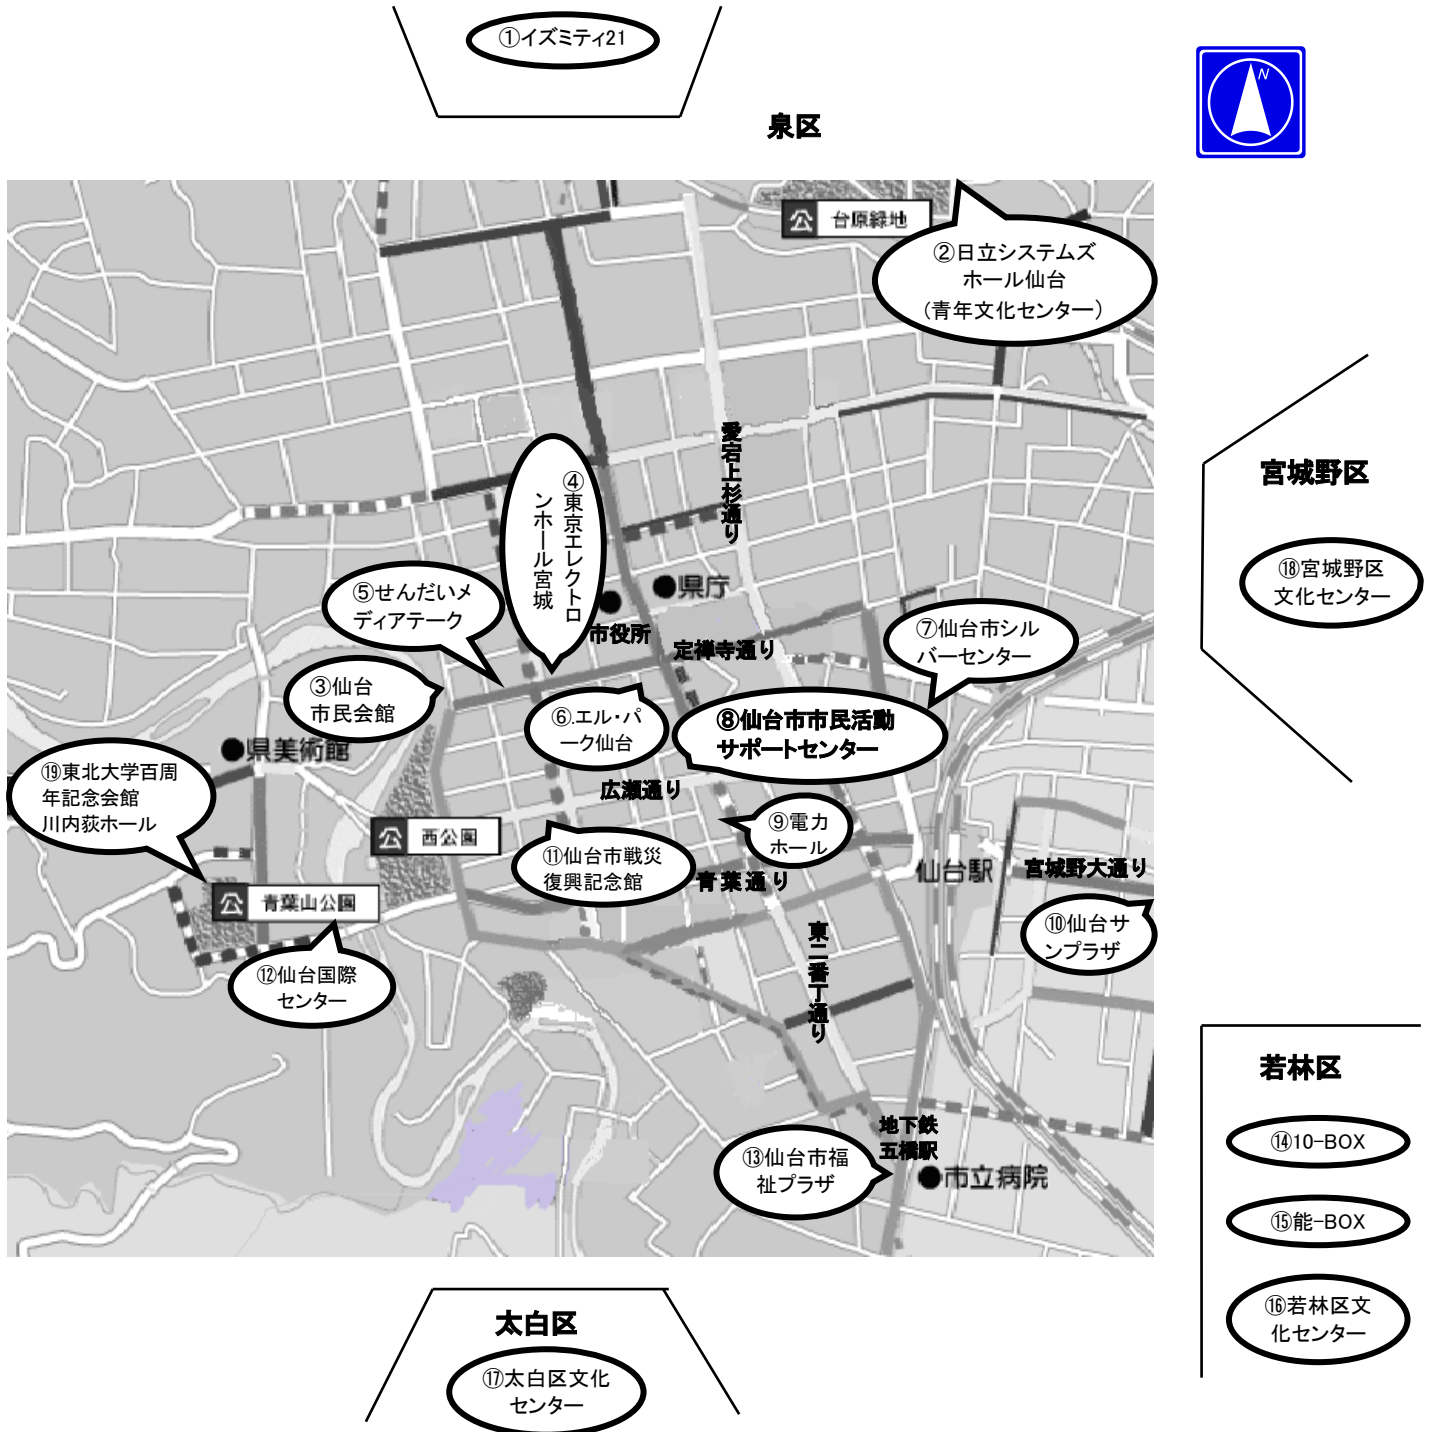

仙台市内 ホールマップ

このマップには、仙台市内にある、演劇やコンサートの公演が可能な施設が載っています。
裏面に問い合わせ先一覧がありますので、詳細は各施設へお問い合わせください。

2015.4.30

● 仙台市市民活動サポートセンター

〒980-0811 仙台市青葉区一番町四丁目1-3 TEL 022-212-3010 / FAX 022-268-4042

No	施設名	定員	住所	電話	FAX
1	イズミティ21	403～1450	泉区泉中央 2-18-1	375-3101	375-4229
2	日立システムズ ホール仙台 (青年文化センター)	300～800	青葉区旭ヶ丘 3-27-5	276-2110	276-2108
3	仙台市民会館	500(小ホール) 1310(大ホール)	青葉区桜ヶ岡公園 4-1	262-4721	215-3950
4	東京エレクトロンホール 宮城	1590(大ホール)	青葉区国分町 3-3-7	225-8641	223-8728
5	せんだいメディアテーク	180(スタジオシアター) 300(オープンスクエア)	青葉区春日町 2-1	713-3171	713-4482
6	仙台市男女共同参画推 進センターエル・パーク 仙台	180(セミナーホール)分割 可 190(スタジオホール) 248(ギャラリーホール)	青葉区一番町 4-11-1	268-8300	268-8304
7	仙台市シルバー センター	304(交流ホール)	青葉区花京院 1-3-2	215-3191	215-4140
8	仙台市市民活動サポ ートセンター	167(市民活動シアター)	青葉区一番町 4-1-3	212-3010	268-4042
9	電力ホール	1000	青葉区一番町 3-7-1	225-2251	267-4860
10	仙台サンプラザ	2054	宮城野区榴岡 5-11-1	257-3300	257-3331
11	仙台市戦災復興記念館	270(記念ホール) 150(展示ホール)	青葉区大町 2-12-1	263-6931	262-5465
12	仙台国際センター	1000(大ホール)	青葉区青葉山無番地	265-2450	265-2485
13	仙台市福祉プラザ	302(ふれあいホール)	青葉区五橋 2-12-2	213-6237	213-6467
14	せんだい演劇工房 10-BOX	80(box-1)	若林区卸町 2-12-9	782-7510	235-8610
15	能-BOX (せんだい演劇工房 10-BOX 別館)	100	若林区卸町 2-15-6	782-7510	235-8610
16	若林区 文化センター	700(多目的ホール)	若林区南小泉 1-1-1	282-1171	282-1180
17	太白区 文化センター	674(楽楽楽ホール)	太白区長町 5-3-2	304-2211	304-2746
18	宮城野区 文化センター	384(コンサートホール) 198(シアターホール)	宮城野区五輪 2-12-70	257-1213	352-6221
19	東北大学百周年記念会 館 川内荻ホール	1230(ホール) ※他に車椅子スペース5台 分 40(会議室1, 2, 3) 120～150(会議室1～3を 大会議室として利用した場 合)	青葉区川内 40	795-3391	795-3390