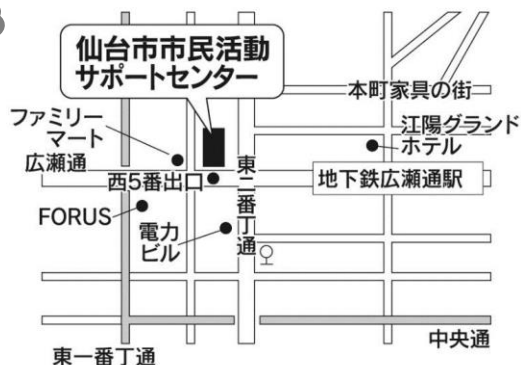

お申込み 問合せ先

仙台市市民活動サポートセンター

〒980-0811 宮城県仙台市青葉区一番町四丁目 1-3

TEL:022-212-3010 FAX:022-268-4042 H P:http://sapo-sen.jp

マチノワ WEEK とは

一人ひとりのまちへの思いが「もっとつながる」「もっとひろがる」ことをめざし、2018年2月21日(水)~27日(火)の7日間日替わりで、トークイベントや活動紹介、交流会などを仙台市市民活動サポートセンターを会場に実施します。

マチノワWEEKホームページ：www.sapo-sen.jp/event/4863

アクセス

- ・地下鉄南北線「広瀬通駅」西5番出口すぐ
- ・地下鉄東西線「青葉通一番町駅」北1番出口 徒歩約6分
- ・市営バス「商工会議所前」徒歩3分
- ・JR仙台駅西口から徒歩約15分（約1.1km）

サポートセンターには、駐車場・駐輪場はございません。
ご来館には公共交通機関をご利用ください。

主催：仙台市市民活動サポートセンター（指定管理者：特定非営利活動法人せんだい・みやぎ NPO センター）